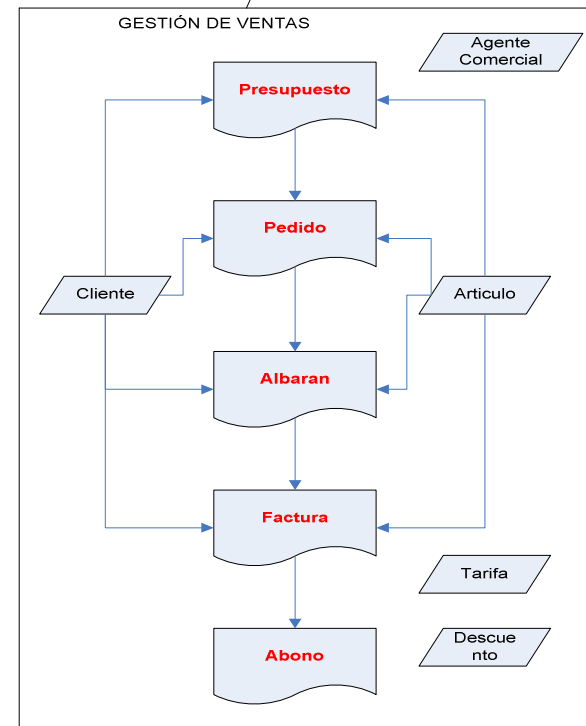

The screenshot displays the OpenBravo ERP system interface. It features a green header bar with navigation icons and a search bar. Below the header is a table with columns for Document No., Order Date, and Business Partner. The table contains several rows of data, with the first row highlighted in green.

Webdesign Básico

- Web Presencial, soporte 3 páginas (inicio, servicios, contacto), textos e imágenes
- Nadie hace tanto por tan poco, 149 euros
- Diseño a medida profesional, mas de 20 webs ya implantadas en Novapyme

Cursos Formación TIC

- Plataforma elearning moodle
- Curso Factusol 2008
- Curso SugarCRM
- Curso OpenOffice
- Gestión de Formación Continua

El ciclo normal es la confección de presupuesto, la generación del pedido de venta, expandir el albaran de salida, y por último facturar. Todos estos documentos están asociados a un cliente y están vinculados a los artículos concretos.