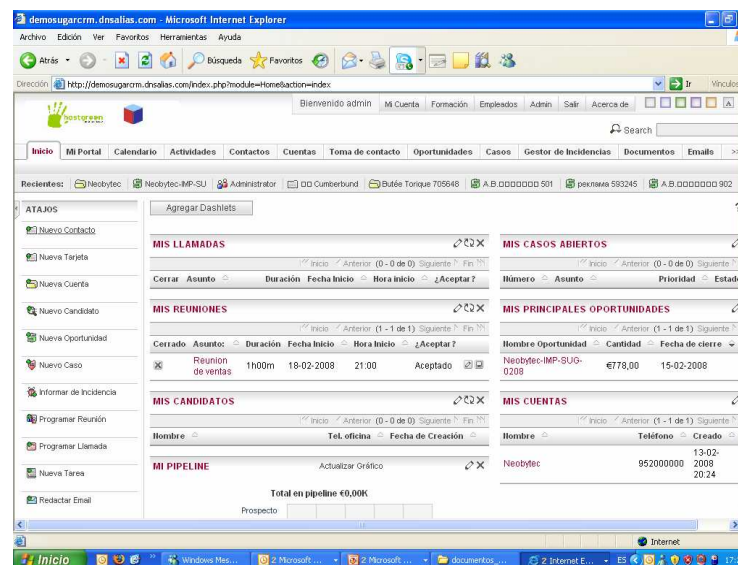

“SOMOS TU ALIADO TECNOLÓGICO”

www.hostgreen.com

info@hostgreen.com

Consultoría CRM Soft Libre

- Consultoría y análisis de CRM
- Implantación de SugarCRM, XRMS
- Programación a medida de la solución
- Mantenimiento y administración remota del sistema
- Tecnología LAMP (Mysql, apache, php, linux)

Consultoría ERP

- Consultoría y análisis para implantar ERP
- Implantación OpenBravo Software Libre
- Implantación Eurowin
- Programación a medida de OpenBravo
- Administración y mantenimiento del sistema
- OpenBravo = J2EE, Postgresql, MVC, Tomcat, Arquitectura Internet

The screenshot displays the OpenBravo ERP system interface. It features a green header bar with navigation icons and a search bar. Below the header is a table with columns for Document No., Order Date, and Business Partner. The table contains several rows of data, with the first row highlighted in green.

Cursos Formación TIC

- Plataforma elearning moodle
- Curso Factusol 2008
- Curso SugarCRM
- Curso OpenOffice
- Gestión de Formación Continua

El ciclo normal es la confección de presupuesto, la generación del pedido de venta, expandir el albaran de salida, y por último facturar. Todos estos documentos están asociados a un cliente y están vinculados a los artículos concretos.